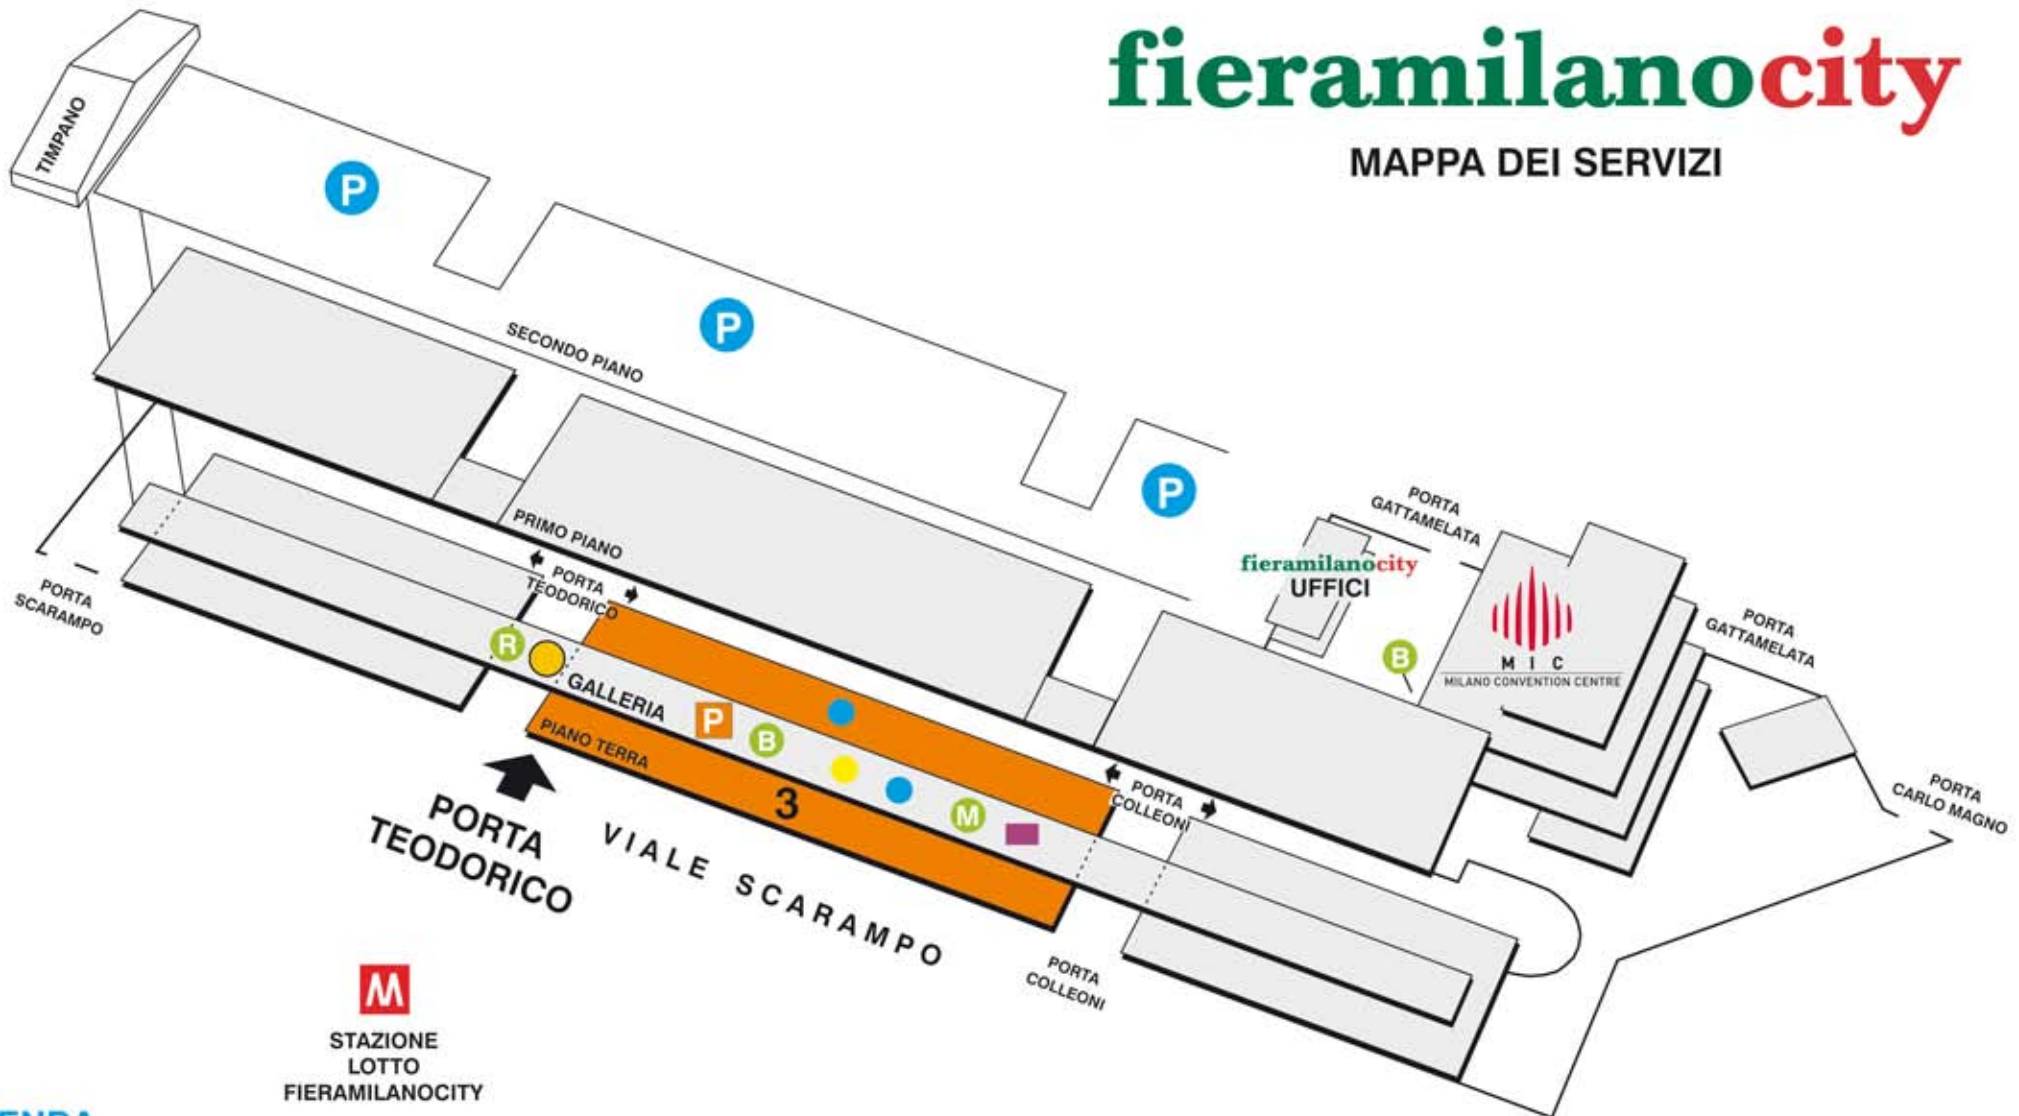

fieramilanocity

MAPPA DEI SERVIZI

M
STAZIONE
LOTTO
FIERAMILANOCITY

LEGENDA

- | | |
|--|-------------------------|
| P PARCHEGGIO AUTO | Y CENTRO SERVIZI |
| M STAZIONE METROPOLITANA | S SALE CONVEGNO |
| R RECEPTION | C SNACK BAR |
| P ASSISTENZA TECNICA ESPOSITORI | G RISTORANTE |
| M UFFICI ORGANIZZATORI MOSTRE | Y SELF SERVICE |
| | B BANCA |

M
STAZIONE
AMENDOLA
FIERAMILANOCITY